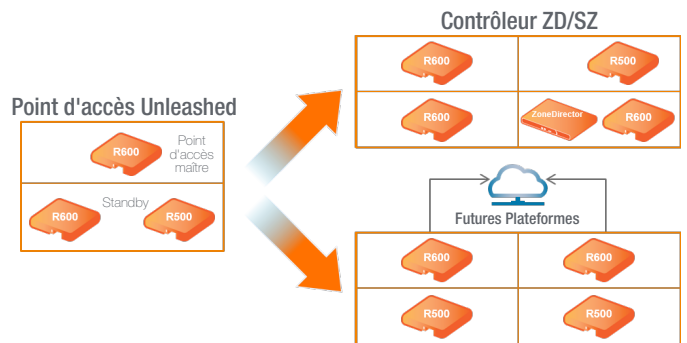

Ruckus Unleashed

Solution sans contrôleur pour PME

Déploiement simple

Le réseau WLAN Unleashed peut être configuré en quelques minutes et ne nécessite pas un personnel informatique important. Pour configurer le réseau Unleashed, suivez ces 3 étapes :

1. Mettez sous tension les points d'accès Unleashed.
2. Connectez-vous aux points d'accès Unleashed via DNS ou un SSID ouvert.
3. Configurez un point d'accès master à l'aide de l'assistant d'installation en ligne d'Unleashed

Durant la configuration du réseau, un point d'accès standby sera automatiquement choisi. Ceci assure la stabilité du réseau. Tous les points d'accès membres découvriront et rejoindront automatiquement le master.

Profitez d'une solution sans contrôleur à faible coût

- Aucun personnel informatique spécialisé n'est requis.
- Gagnez du temps grâce à un déploiement rapide et à une gestion réseau facile.
- Aucune licence de point d'accès, contrôleur ou abonnement (incluant support ou dépannage) n'est requis.

Protection de l'investissement

Avec Ruckus Unleashed, les PME peuvent aisément effectuer une migration vers ZoneDirector, SmartZone ou d'autres futures plateformes de Ruckus. Choisissez les équipements virtuels ou physiques qui répondent le mieux aux besoins de votre entreprise. Il est temps de déployer un réseau qui croît avec votre entreprise.

Qui peut tirer profit des avantages de Ruckus Unleashed ?

Ruckus Unleashed est idéal pour les PME désireuses de fournir à faible coût un réseau WiFi de haute performance et facile à déployer. En outre, Unleashed est une solution évolutive qui répond aux besoins des PME en croissance.

Unleashed est idéal pour les petits déploiements avec jusqu'à 512 appareils WiFi, comme les hôtels, les détaillants individuels et indépendants, l'entreposage et les services locaux tels que les compagnies d'assurances privées et les sociétés immobilières. Dans ce segment, les détaillants disposent d'un budget et d'un personnel informatique limités ou non existant pour gérer le réseau WiFi. Ruckus Unleashed leur permet de fournir un réseau fiable ainsi que des services à valeur ajoutée, notamment pour l'accès par portail captif et Hotspot/WISPr.

**Vous souhaitez en savoir plus sur Ruckus Unleashed ?
Demandez une démonstration dès aujourd'hui !**

SipTelCom

5 rue du Panorama
68120 Pfaffstatt France
Tel +33 6 08 42 39 54