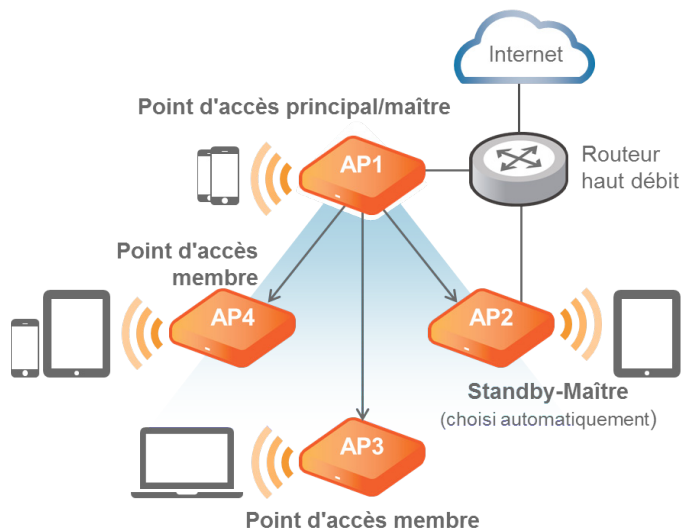

#### Introduction

Les appareils intelligents jouent un rôle essentiel dans la prise de décisions et les comportements des clients. Le WiFi étant désormais un outil indispensable aux clients et aux employés, les petites et moyennes entreprises s'efforcent de déployer un réseau sans fil fiable avec un budget limité et peu ou pas de personnel informatique.

Ruckus Unleashed est une solution WiFi qui permet aux PME de fournir une expérience optimale à faible coût. Configurable en 60 secondes et déployable en quelques minutes, Ruckus Unleashed évite la complexité d'un WLAN basé sur des contrôleurs. Grâce à la possibilité de migrer vers ZoneDirector, SmartZone ou d'autres futures plateformes de Ruckus, Ruckus Unleashed vous permet d'adapter votre réseau WiFi aux besoins de votre entreprise. Les PME peuvent désormais fournir à ses utilisateurs une expérience WiFi résiliente et de haute performance radio.

## APERÇU DE LA SOLUTION

Les points d'accès Ruckus Unleashed 802.11ac offrent aux utilisateurs une connectivité plus rapide, une meilleure couverture et une fiabilité avancée. Les points d'accès Unleashed incluent des technologies Ruckus clés, telles que la technologie d'antennes adaptatives BeamFlex+, qui permettent d'optimiser la couverture du signal, le débit et la capacité du réseau ainsi que ChannelFly, gestion prédictive de capacité par la sélection automatique de canaux radios. Quant à Zero-IT, cela permet d'ajouter facilement des nouveaux clients au réseau avec des fonctionnalités telles que l'accès WLAN, le portail captif, le mot de passe invité et le logo personnalisé pour fournir d'importants services à valeur ajoutée aux utilisateurs.